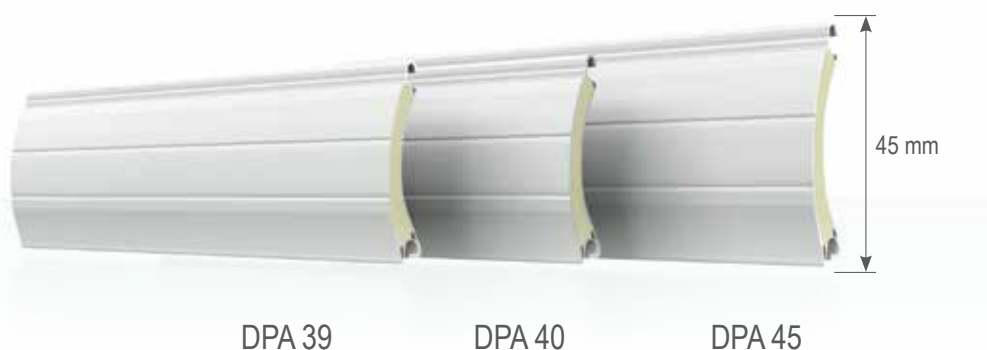

PANCERZE ROLET

Pancerze rolet DK-PROF wykonane są z aluminiowych profili wysokiej jakości, wypełnionych bezfreonową pianką poliuretanową. Pancerz jest odporny na obciążenie wiatrem, wycisza i zaciemnia wnętrze oraz ogranicza straty ciepła i chroni okna przed niekorzystnymi warunkami pogodowymi.

Pancerze wykonane są z lameli o wysokości 39 mm (DPA 39), 40 mm (DPA 40) oraz 45 mm (DPA 45). Lamelle dostępne są w wersji perforowanej lub bez perforacji. Niewielkie uniesienie rolety z lamelami perforowanymi odsłania perforacje, które przepuszczają światło oraz powietrze.

Dodatkowe zabezpieczenia pancerza. Zamek baskwilowy i zasuwki do rolet sterowanych ręcznie oraz wieszaki samoblokujące dedykowane do rolet automatycznych, które utrudniają uniesienie pancerza przez niepowołane osoby.