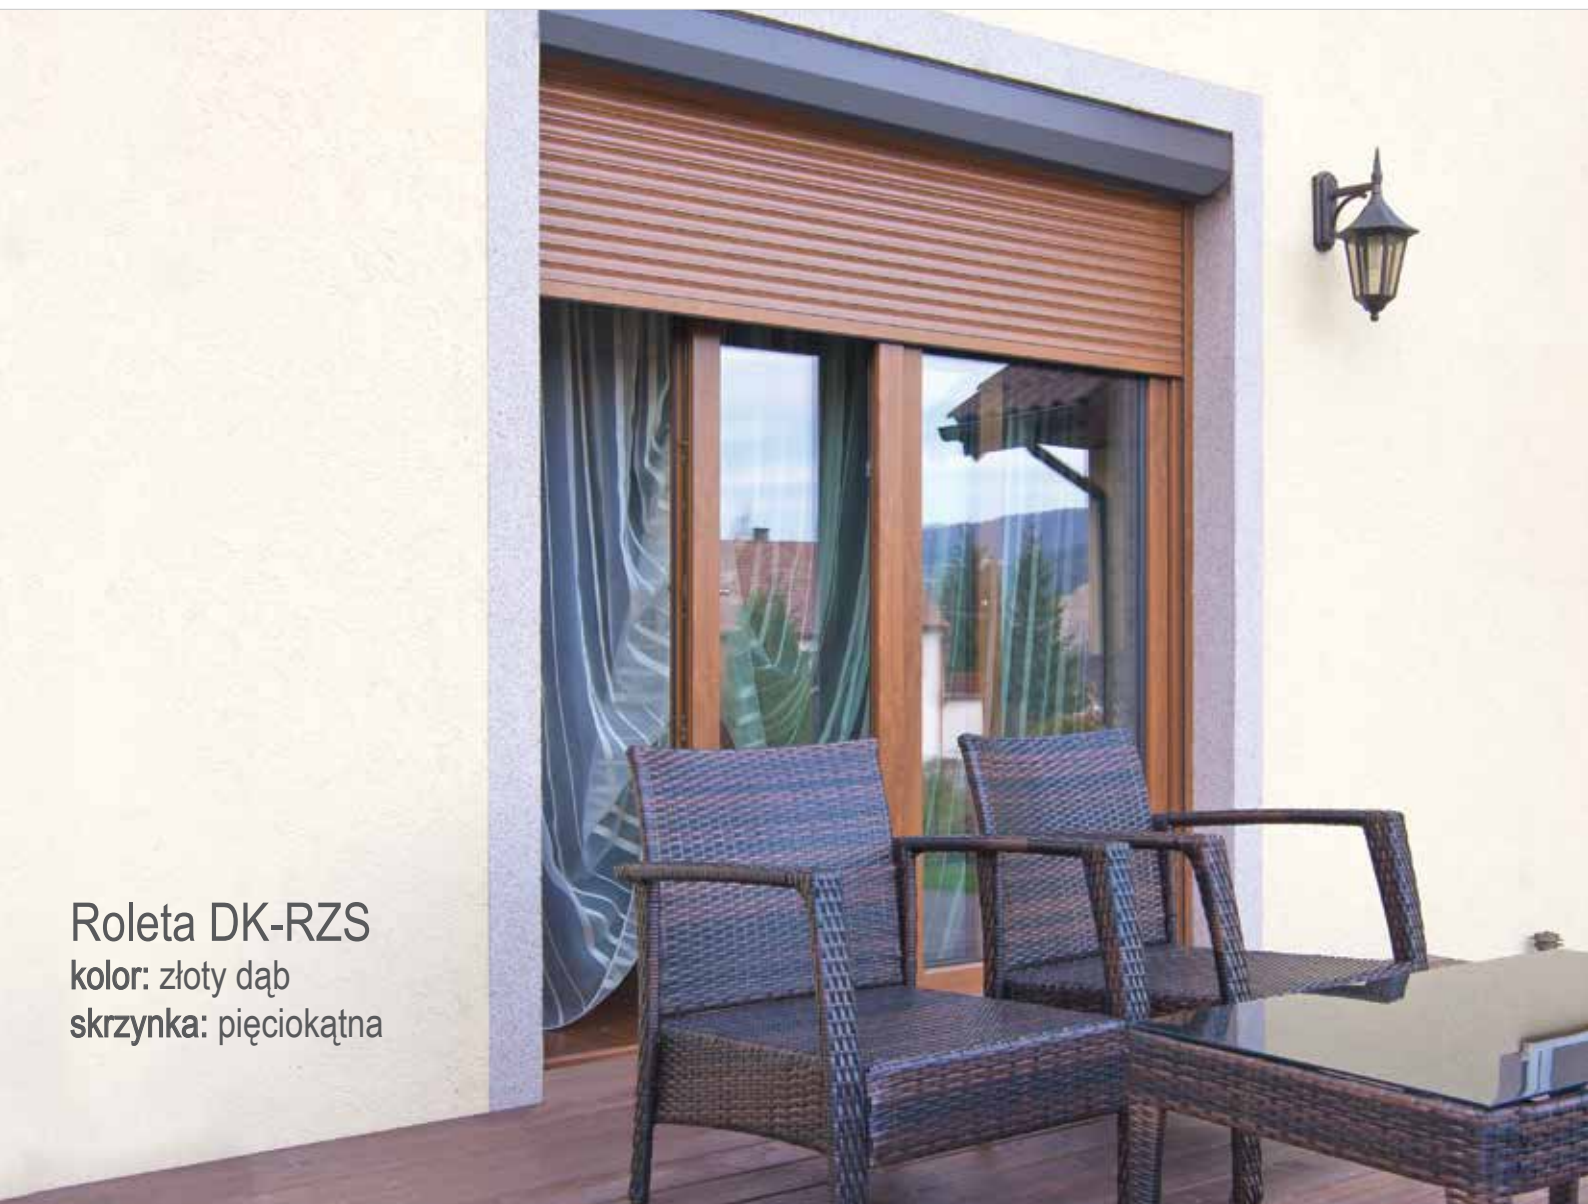

ROLETY ZEWNĘTRZNE

Nowy kształt Twojego komfortu

 **DK-PROF**

Roleta DK-RZS
kolor: złoty dąb
skrzynka: pięciokątna

//////////////////////////////////// ROLETY DK-PROF //////////////////////////////////////